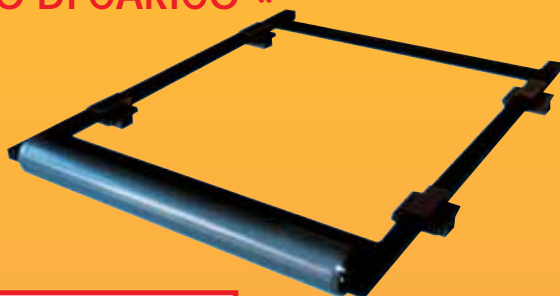

Collection » ALU CARGO «

| Fabbri art. no. | A | B | Person Icon |
|-----------------|-----|-----|-------------|
| 6401.444 | 140 | 110 | 14 |
| 6401.447 | 140 | 130 | 15 |
| 6401.450 | 170 | 110 | 16 |
| 6401.453 | 170 | 130 | 16,5 |
| 6401.456 | 170 | 145 | 17 |
| 6401.459 | 190 | 110 | 18 |
| 6401.462 | 190 | 130 | 19 |
| 6401.465 | 190 | 145 | 20 |
| 6401.468 | 240 | 145 | 22 |

- Aluminium bagagerek met robuuste, van binnen en van buiten verzinkte en zwart geverfde staven
- De staven zijn eenvoudig in te stellen dankzij de speciale, aluminium rand van het rek

» ATTACCO « » EXTENSION «

- De BEVESTIGINGEN zijn in hoogte instelbaar dankzij de verlengde, apart verkrijgbare "EXTENSIONS" (zie lijst van voertuigen op www.fabbri.info)

» RULLO DI CARICO «

| Fabbri art. no. | Person Icon | Box Icon |
|-----------------|-------------|----------|
| 6801.816 | Kg 6,8 | 1 |

- Voor een snelle en praktische bevestiging van trappen op het bagagerek
- Met verzinkte en geverfde roestvrije behandeling
- Voorgemonteerd voor supersnelle montage en demontage

» VENTOSE «

| Fabbri art. no. | Person Icon | Box Icon |
|-----------------|-------------|----------|
| 6401585 | Kg 0,6 | 6 |