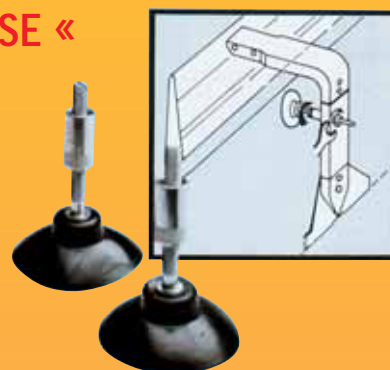

- De BEVESTIGINGEN zijn in hoogte instelbaar dankzij de verlengde, apart verkrijgbare "EXTENSIONS" (zie lijst van voertuigen op www.fabbri.info)

» RULLO DI CARICO «

| Fabbri art. no. | Person Icon | Box Icon |
|-----------------|-------------|----------|
| 6801.816 | Kg 6,8 | 1 |

- Voor een snelle en praktische bevestiging van trappen op het bagagerek
- Met verzinkte en geverfde roestvrije behandeling
- Voorgemonteerd voor supersnelle montage en demontage

» VENTOSE «

| Fabbri art. no. | Person Icon | Box Icon |
|-----------------|-------------|----------|
| 6401585 | Kg 0,6 | 6 |