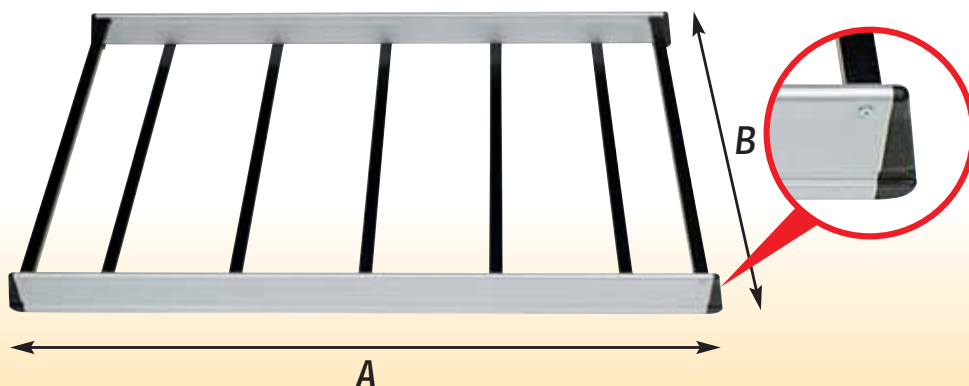

Collection » ALU CARGO «

| Fabbri art. no. | A | B | Person Icon |
|-----------------|-----|-----|-------------|
| 6401.444 | 140 | 110 | 14 |
| 6401.447 | 140 | 130 | 15 |
| 6401.450 | 170 | 110 | 16 |
| 6401.453 | 170 | 130 | 16,5 |
| 6401.456 | 170 | 145 | 17 |
| 6401.459 | 190 | 110 | 18 |
| 6401.462 | 190 | 130 | 19 |
| 6401.465 | 190 | 145 | 20 |
| 6401.468 | 240 | 145 | 22 |

- Aluminium bagagerek met robuuste, van binnen en van buiten verzinkte en zwart geverfde staven
- De staven zijn eenvoudig in te stellen dankzij de speciale, aluminium rand van het rek

» ATTACCO « » EXTENSION «

- De BEVESTIGINGEN zijn in hoogte instelbaar dankzij de verlengde, apart verkrijgbare "EXTENSIONS" (zie lijst van voertuigen op www.fabbri.info)

» RULLO DI CARICO «

| Fabbri art. no. | Person Icon | Box Icon |
|-----------------|-------------|----------|
| 6801.816 | Kg 6,8 | 1 |

- Voor een snelle en praktische bevestiging van trappen op het bagagerek
- Met verzinkte en geverfde roestvrije behandeling
- Voorgemonteerd voor supersnelle montage en demontage

» VENTOSE «

| Fabbri art. no. | Person Icon | Box Icon |
|-----------------|-------------|----------|
| 6401585 | Kg 0,6 | 6 |