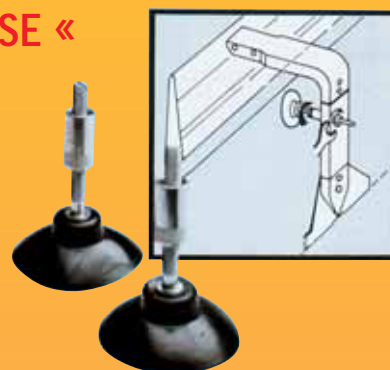

» VENTOSE «

Fabbri art. no.	Icona	Icona
6401585	0,6 Kg	6

- Ventose stabilizzatrici per Attacchi + Extension (tetti rialzati)