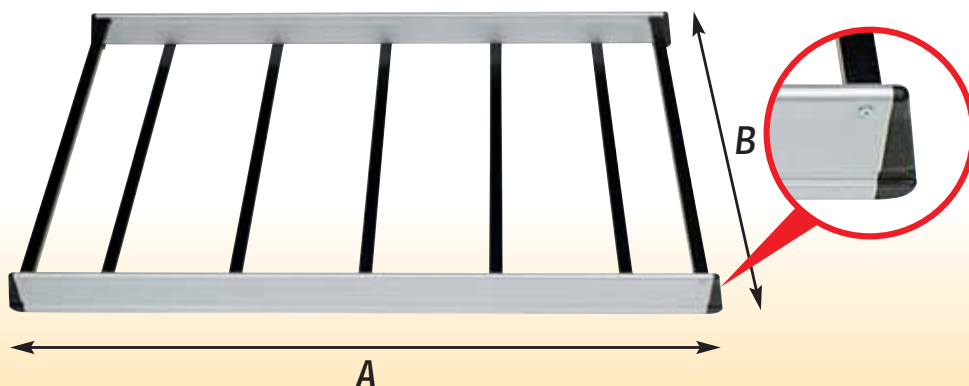

# Collection » ALU CARGO «

Fabbri art. no.	A	B	Icona
6401.444	140	110	14
6401.447	140	130	15
6401.450	170	110	16
6401.453	170	130	16,5
6401.456	170	145	17
6401.459	190	110	18
6401.462	190	130	19
6401.465	190	145	20
6401.468	240	145	22

- Cesta portabagagli in alluminio con traverse robuste zincate internamente ed esternamente e verniciate nero
- Le traverse sono facilmente regolabili grazie alla speciale sponda in alluminio della cesta

- Gli ATTACCHI sono regolabili in altezza grazie alle prolunghere "EXTENSION" vendute a parte (vedi elenco veicoli in [www.fabbri.info](http://www.fabbri.info))

## » RULLO DI CARICO «

Fabbri art. no.	Icona	Icona
6801.816	6,8 Kg	1

- Per un fissaggio pratico e veloce delle scale sul portabagaglio
- Con trattamento antiruggine zincato e verniciato
- Premontato per un montaggio e smontaggio ultrarapido