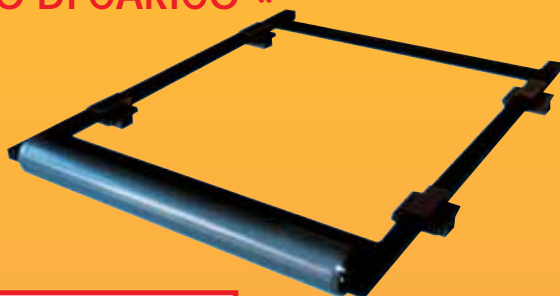

- Cesta portabagagli in alluminio con traverse robuste zincate internamente ed esternamente e verniciate nero
- Le traverse sono facilmente regolabili grazie alla speciale sponda in alluminio della cesta

## » ATTACCO «      » EXTENSION «

Fabbri art. no.	Icona	Icona
6401534	6	4

Fabbri art. no.	Icona	Icona	Icona	Icona
6401600	24/26	6	1,0 Kg	6
6401603	32/34	6	1,6 Kg	6
6401606	42/44	6	2,3 Kg	6
6401609	49/51	6	2,9 Kg	6
6401612	58/60	6	3,6 Kg	6

- Gli ATTACCHI sono regolabili in altezza grazie alle prolunghere "EXTENSION" vendute a parte (vedi elenco veicoli in [www.fabbri.info](http://www.fabbri.info))

## » RULLO DI CARICO «

Fabbri art. no.	Icona	Icona
6801.816	6,8 Kg	1

- Per un fissaggio pratico e veloce delle scale sul portabagaglio
- Con trattamento antiruggine zincato e verniciato
- Premontato per un montaggio e smontaggio ultrarapido