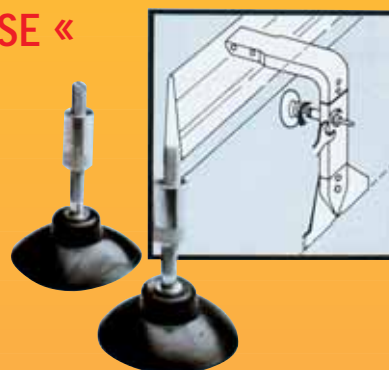

- Panier porte-bagages en aluminium avec traverses robustes zinguées à l'intérieur et à l'extérieur et vernies en noir
- Les traverses sont aisément réglables grâce au rebord spécial en aluminium du panier

- Les FIXATIONS sont réglables en hauteur grâce aux rallonges "EXTENSION" vendues séparément (voir liste des véhicules à l'adresse www.fabbri.info)

» RULLO DI CARICO «

Fabbri art. no.	Personne	Boîte
6801.816	Kg 6,8	1

- Pour un fixation pratique et rapide des échelles sur le porte-bagages
- Avec traitement antirouille zingué et verni
- Prémonté pour un montage et démontage ultra-rapide

» VENTOSE «

Fabbri art. no.	Personne	Boîte
6401585	Kg 0,6	6

- Ventouses stabilisatrices pour Fixations + Extension (toits surélevés)