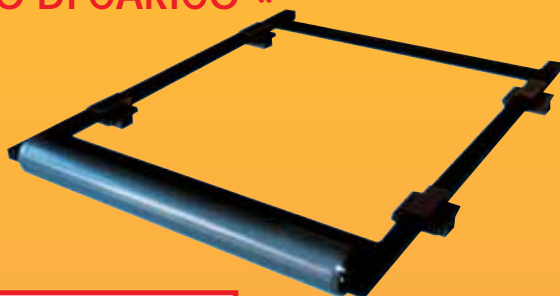

- Panier porte-bagages en aluminium avec traverses robustes zinguées à l'intérieur et à l'extérieur et vernies en noir
- Les traverses sont aisément réglables grâce au rebord spécial en aluminium du panier

» ATTACCO « » EXTENSION «

Fabbri art. no.	Personne	Boîte
6401534	•	4

Fabbri art. no.	Extension	Personne	Kg	Boîte
6401600	24/26	•	Kg 1,0	6
6401603	32/34	•	Kg 1,6	6
6401606	42/44	•	Kg 2,3	6
6401609	49/51	•	Kg 2,9	6
6401612	58/60	•	Kg 3,6	6

- Les FIXATIONS sont réglables en hauteur grâce aux rallonges "EXTENSION" vendues séparément (voir liste des véhicules à l'adresse www.fabbri.info)

» RULLO DI CARICO «

Fabbri art. no.	Personne	Boîte
6801.816	Kg 6,8	1

- Pour un fixation pratique et rapide des échelles sur le porte-bagages
- Avec traitement antirouille zingué et verni
- Prémonté pour un montage et démontage ultra-rapide

» VENTOSE «

Fabbri art. no.	Personne	Boîte
6401585	Kg 0,6	6