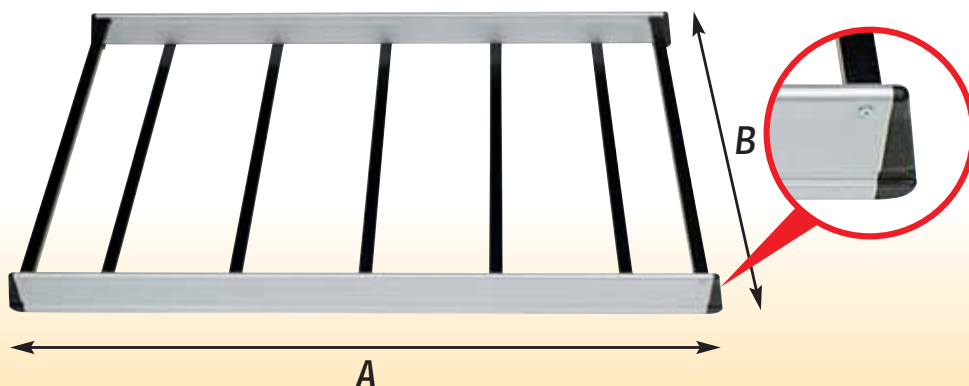

Collection » ALU CARGO «

Fabbri art. no.	A	B	Personne
6401.444	140	110	14
6401.447	140	130	15
6401.450	170	110	16
6401.453	170	130	16,5
6401.456	170	145	17
6401.459	190	110	18
6401.462	190	130	19
6401.465	190	145	20
6401.468	240	145	22

- Panier porte-bagages en aluminium avec traverses robustes zinguées à l'intérieur et à l'extérieur et vernies en noir
- Les traverses sont aisément réglables grâce au rebord spécial en aluminium du panier

- Les FIXATIONS sont réglables en hauteur grâce aux rallonges "EXTENSION" vendues séparément (voir liste des véhicules à l'adresse www.fabbri.info)

» RULLO DI CARICO «

Fabbri art. no.	Personne	Boîte
6801.816	Kg 6,8	1

- Pour un fixation pratique et rapide des échelles sur le porte-bagages
- Avec traitement antirouille zingué et verni
- Prémonté pour un montage et démontage ultra-rapide

» VENTOSE «

Fabbri art. no.	Personne	Boîte
6401585	Kg 0,6	6