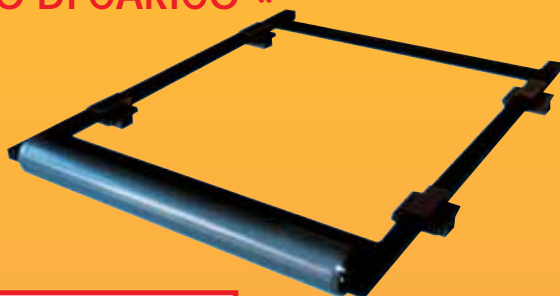

- Baca portaequipajes de aluminio con travesaños resistentes cincados interior y exteriormente y pintados de negro
- Los travesaños se pueden regular fácilmente gracias al borde especial de aluminio de la baca

## » ATTACCO «      » EXTENSION «

Fabbri art. no.	Icono 6	Icono Caja
6401534	●	4

Fabbri art. no.	Icono Alargador	Icono 6	Icono Persona	Icono Caja
6401600	24/26	●	Kg 1,0	6
6401603	32/34	●	Kg 1,6	6
6401606	42/44	●	Kg 2,3	6
6401609	49/51	●	Kg 2,9	6
6401612	58/60	●	Kg 3,6	6

- Los ENGANCHES se pueden regular en altura gracias a los alargadores "EXTENSION" que se venden a parte (véase lista de los vehículos en [www.fabbri.info](http://www.fabbri.info))

## » RULLO DI CARICO «

Fabbri art. no.	Icono Persona	Icono Caja
6801.816	Kg 6,8	1

- Para una fijación práctica y rápida de las escaleras al portaequipajes
- Con tratamiento antioxidante cincado y barnizado
- Premontado para un montaje y desmontaje ultrarrápido