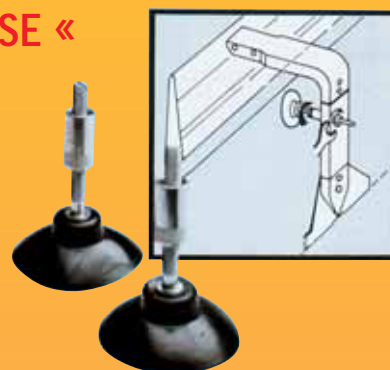

» VENTOSE «

Fabbri art. no.	Icono Persona	Icono Caja
6401585	Kg 0,6	6

- Ventosas estabilizadoras para Enganches + Extension (techos elevados)