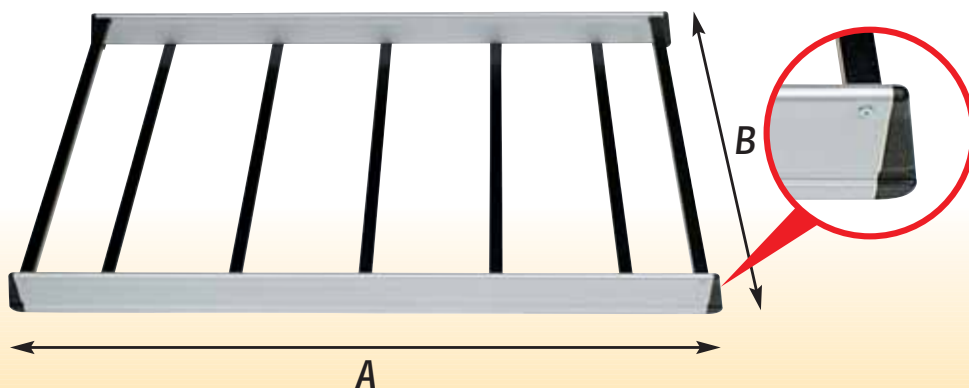

# Collection » ALU CARGO «

Fabbri art. no.	A	B	Icono Persona
6401.444	140	110	14
6401.447	140	130	15
6401.450	170	110	16
6401.453	170	130	16,5
6401.456	170	145	17
6401.459	190	110	18
6401.462	190	130	19
6401.465	190	145	20
6401.468	240	145	22

- Baca portaequipajes de aluminio con travesaños resistentes cincados interior y exteriormente y pintados de negro
- Los travesaños se pueden regular fácilmente gracias al borde especial de aluminio de la baca

- Los ENGANCHES se pueden regular en altura gracias a los alargadores "EXTENSION" que se venden a parte (véase lista de los vehículos en [www.fabbri.info](http://www.fabbri.info))

## » RULLO DI CARICO «

Fabbri art. no.	Icono Persona	Icono Caja
6801.816	Kg 6,8	1

- Para una fijación práctica y rápida de las escaleras al portaequipajes
- Con tratamiento antioxidante cincado y barnizado
- Premontado para un montaje y desmontaje ultrarrápido