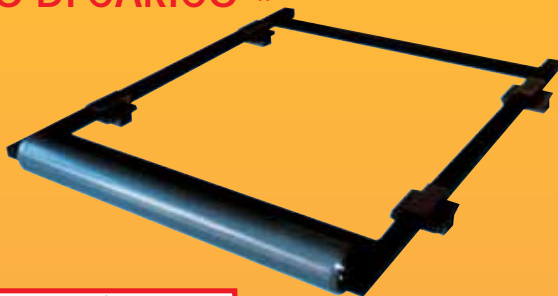

- Aluminiumgepäckträger mit VERBINDUNGSGELENK und widerstandsfähigen Querstangen, innen und außen verzinkt, schwarz lackiert
- Die Querstangen lassen sich dank der speziellen Aluminiumkante des Tragekorbs leicht verstellen

» ATTACCO « » EXTENSION «

Fabbri Artikelnr.		
6401533	•	4

Fabbri Artikelnr.				
6401620	24/26	•	Kg 1,3	6
6401623	32/34	•	Kg 2,1	6
6401626	42/44	•	Kg 3,0	6
6401629	49/51	•	Kg 3,8	6
6401632	58/60	•	Kg 4,7	6

- Die HALTERUNGEN sind dank der separat verkauften Verlängerungsstücke "EXTENSION" in der Höhe verstellbar (siehe Fahrzeugliste unter www.fabbri.info)

» RULLO DI CARICO «

Fabbri Artikelnr.		
6801.816	Kg 6,8	1

- Praktische und schnelle Befestigung der Leiter am Gepäckträger
- Rostschutzbeschichtung, verzinkt und lackiert
- Vormontiert für sehr schnelle Montage und Demontage

» VENTOSE «

Fabbri Artikelnr.		
6401585	Kg 0,6	6