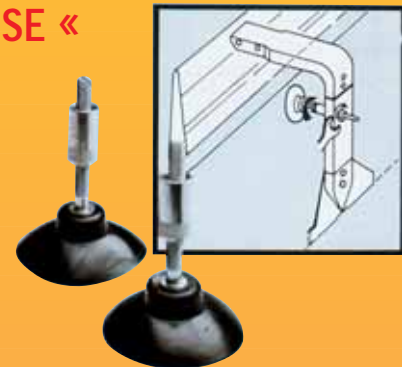

- Aluminiumgepäckträger mit VERBINDUNGSGELENK und widerstandsfähigen Querstangen, innen und außen verzinkt, schwarz lackiert
- Die Querstangen lassen sich dank der speziellen Aluminiumkante des Tragekorbs leicht verstellen

- Die HALTERUNGEN sind dank der separat verkauften Verlängerungsstücke "EXTENSION" in der Höhe verstellbar (siehe Fahrzeugliste unter www.fabbri.info)

» RULLO DI CARICO «

Fabbri Artikelnr.		
6801.816	Kg 6,8	1

- Praktische und schnelle Befestigung der Leiter am Gepäckträger
- Rostschutzbeschichtung, verzinkt und lackiert
- Vormontiert für sehr schnelle Montage und Demontage

» VENTOSE «

Fabbri Artikelnr.		
6401585	Kg 0,6	6

- Stabilisierende Saugnäpfe für Halterungen + Extension (hohe Autodächer)