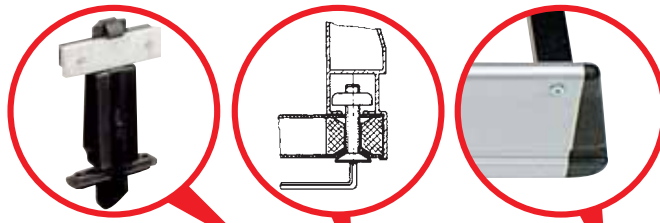

Collection » ALU CARGO «

Fabbri Artikelnr.	A	B	
6401.405	280	110	27
6401.408	280	130	27,8
6401.411	280	145	28,8
6401.414	280	160	30,5
6401.417	340	110	32
6401.420	340	130	32,8
6401.423	340	145	33,5
6401.426	340	160	34,2
6401.429	380	130	36
6401.432	380	145	36,8
6401.435	380	160	38

- Aluminiumgepäckträger mit VERBINDUNGSGELENK und widerstandsfähigen Querstangen, innen und außen verzinkt, schwarz lackiert
- Die Querstangen lassen sich dank der speziellen Aluminiumkante des Tragekorbs leicht verstellen

- Die HALTERUNGEN sind dank der separat verkauften Verlängerungsstücke "EXTENSION" in der Höhe verstellbar (siehe Fahrzeugliste unter www.fabbri.info)

» RULLO DI CARICO «

Fabbri Artikelnr.		
6801.816	Kg 6,8	1

- Praktische und schnelle Befestigung der Leiter am Gepäckträger
- Rostschutzbeschichtung, verzinkt und lackiert
- Vormontiert für sehr schnelle Montage und Demontage

» VENTOSE «

Fabbri Artikelnr.		
6401585	Kg 0,6	6