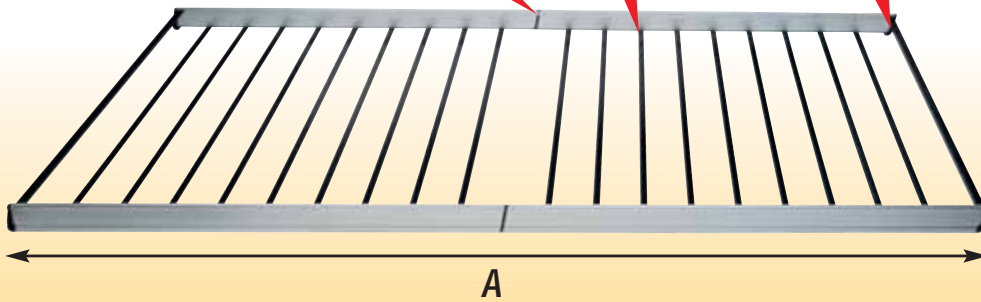

Collection » ALU CARGO «

Fabbri Artikelnr.	A	B	
6401.405	280	110	27
6401.408	280	130	27,8
6401.411	280	145	28,8
6401.414	280	160	30,5
6401.417	340	110	32
6401.420	340	130	32,8
6401.423	340	145	33,5
6401.426	340	160	34,2
6401.429	380	130	36
6401.432	380	145	36,8
6401.435	380	160	38

- Aluminiumgepäckträger mit VERBINDUNGSGELENK und widerstandsfähigen Querstangen, innen und außen verzinkt, schwarz lackiert
- Die Querstangen lassen sich dank der speziellen Aluminiumkante des Tragekorbs leicht verstellen

- Die HALTERUNGEN sind dank der separat verkauften Verlängerungsstücke "EXTENSION" in der Höhe verstellbar (siehe Fahrzeugliste unter www.fabbri.info)

» RULLO DI CARICO «

Fabbri Artikelnr.		
6801.816	Kg 6,8	1

- Praktische und schnelle Befestigung der Leiter am Gepäckträger
- Rostschutzbeschichtung, verzinkt und lackiert
- Vormontiert für sehr schnelle Montage und Demontage

» VENTOSE «

Fabbri Artikelnr.		
6401585	Kg 0,6	6