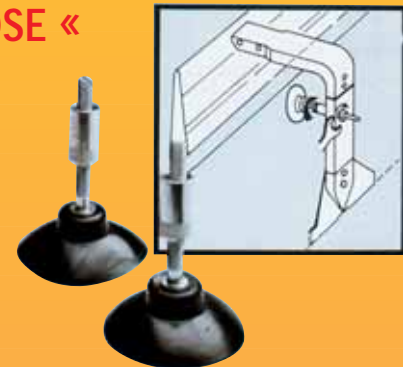

- Die HALTERUNGEN sind dank der separat verkauften Verlängerungsstücke "EXTENSION" in der Höhe verstellbar (siehe Fahrzeugliste unter www.fabbri.info)

» RULLO DI CARICO «

Fabbri Artikelnr.		
6801.816	Kg 6,8	1

- Praktische und schnelle Befestigung der Leiter am Gepäckträger
- Rostschutzbeschichtung, verzinkt und lackiert
- Vormontiert für sehr schnelle Montage und Demontage

» VENTOSE «

Fabbri Artikelnr.		
6401585	Kg 0,6	6

- Stabilisierende Saugnäpfe für Halterungen + Extension (hohe Autodächer)