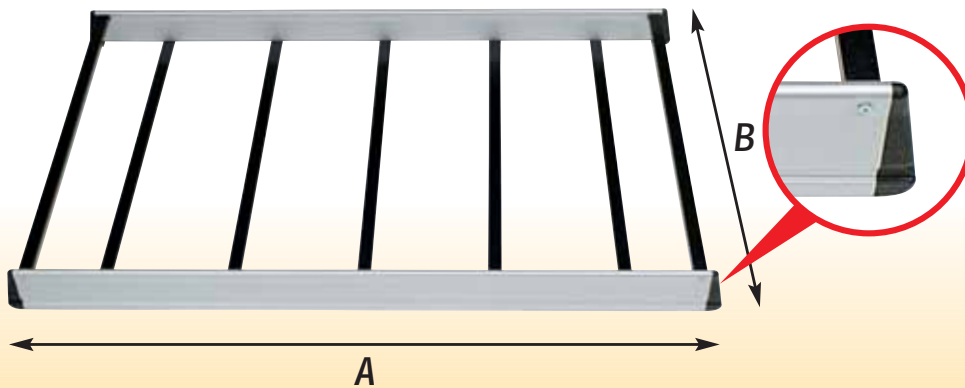

Collection » ALU CARGO «

Fabbri Artikelnr.	A	B	
6401.444	140	110	14
6401.447	140	130	15
6401.450	170	110	16
6401.453	170	130	16,5
6401.456	170	145	17
6401.459	190	110	18
6401.462	190	130	19
6401.465	190	145	20
6401.468	240	145	22

- Aluminiumgepäckträger mit widerstandsfähigen Querstangen, innen und außen verzinkt, schwarz lackiert
- Die Querstangen lassen sich dank der speziellen Aluminiumkante des Tragekorbs leicht verstellen

- Die HALTERUNGEN sind dank der separat verkauften Verlängerungsstücke "EXTENSION" in der Höhe verstellbar (siehe Fahrzeugliste unter www.fabbri.info)

» RULLO DI CARICO «

Fabbri Artikelnr.		
6801.816	Kg 6,8	1

- Praktische und schnelle Befestigung der Leiter am Gepäckträger
- Rostschutzbeschichtung, verzinkt und lackiert
- Vormontiert für sehr schnelle Montage und Demontage

» VENTOSE «

Fabbri Artikelnr.		
6401585	Kg 0,6	6