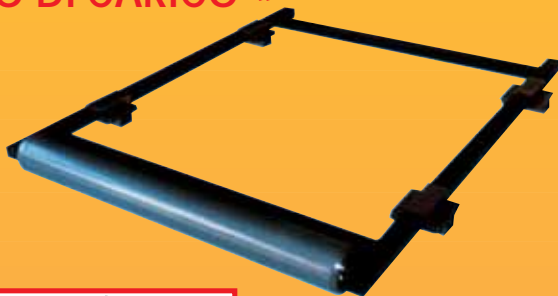

- Aluminiumgepäckträger mit widerstandsfähigen Querstangen, innen und außen verzinkt, schwarz lackiert
- Die Querstangen lassen sich dank der speziellen Aluminiumkante des Tragekorbs leicht verstellen

» ATTACCO « » EXTENSION «

Fabbri Artikelnr.		
6401534	•	4

Fabbri Artikelnr.				
6401600	24/26	•	Kg 1,0	6
6401603	32/34	•	Kg 1,6	6
6401606	42/44	•	Kg 2,3	6
6401609	49/51	•	Kg 2,9	6
6401612	58/60	•	Kg 3,6	6

- Die HALTERUNGEN sind dank der separat verkauften Verlängerungsstücke "EXTENSION" in der Höhe verstellbar (siehe Fahrzeugliste unter www.fabbri.info)

» RULLO DI CARICO «

Fabbri Artikelnr.		
6801.816	Kg 6,8	1

- Praktische und schnelle Befestigung der Leiter am Gepäckträger
- Rostschutzbeschichtung, verzinkt und lackiert
- Vormontiert für sehr schnelle Montage und Demontage

» VENTOSE «

Fabbri Artikelnr.		
6401585	Kg 0,6	6